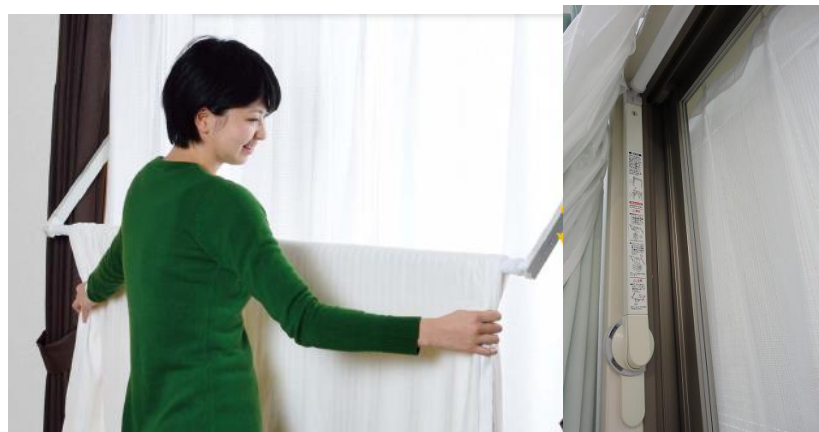

提案商品

「カンタン」室内物干し ホスメイト

特長

1. 室内で“物干し&布団干し”の1台2役
2. 省スペース設計
(使わない時はスッキリ窓枠に収まります)
3. からだに負担のかからない親切設計
(布団干しモードは床上120cm)
4. ドライバー1本で簡単組み立て

おすすめポイント

自立支援(日常生活)ツール
としてお役に立ちます。

商品写真

竿が取り外せます